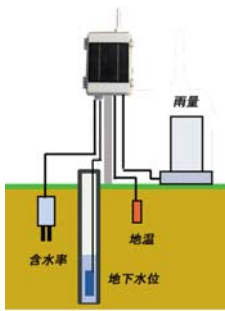

Web 利用のメリット

・情報の共有

何時でも何処からでも Web ブラウザーから現地の計測情報を参照、利用ができ関係者間での情報の共有が簡単にできます。また専門家からのアドバイスも情報を共有することで的確な助言を得ることができます。

・情報の蓄積と利用

計測データをデータベースに保存することで過去の情報を手軽に取り出して活用できる環境を簡単に作れます。

利用イメージ

総合観測

地温、水位、雨量、含水率を1つのシステムで計測できます。利用するセンサーに合わせて給電も調整、ADのゲインも調整して最適な監視観測が実現できます。

地熱利用の温度と熱流量観測

熱流量計測センサーや熱電対の出力はuVと小さい電圧ですが、18ビットのADで直接接続して計測します。また、熱電対計測に必要な冷接点保証の温度センサーも搭載済

水位観測の総合観測

土木工事の影響調査や地下水の流れを調べるためと様々に使われます。観測井戸のそばに簡単に設置し簡単に観測を始められます。

濁度計測

河川の濁度の監視と共に環境へ汚染の監視に濁度が使われます。この濁度もシステムに繋ぎWebでの計測、監視が行えます。