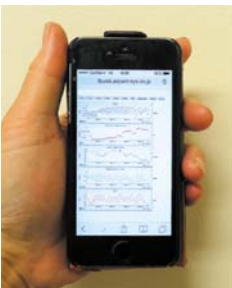

熱流量

濁度計

特徴と利用のメリット

はじめに

屋外での計測は屋内に比べ手間と費用がかかり簡単に正確な環境変化を理解するに素早く情報が得るのは困難でした。そこで簡単に設置できる様バッグに入れて運べ、直ぐに動作できるシステムを開発しました。緊急にもセンサーとシステムで直ぐに対応できます。

Web 観測システムの特徴

・屋外計測に必要な機能を一体化

他に必要なのはセンサーのみです。太陽電池、NiMH 充電電池 FOMA モデム、AD4ch, DI2ch を搭載の計測システム内蔵。防水ケースに入り - 20 ~ 60 の動作温度で FOMA 携帯の使える場所なら何処でも置けます。センサーには計測時に内部から給電し外部センサー電源も不要です。

・乾電池で動く省電力

回路から独自開発した計測システムを使い、待機電力 0.2mA 以下。計測時にセンサーや計測部に給電、通信時にのみ給電と無駄な電力を使わず電池駆動が可能となりました。

・正確な時刻の維持

通信時、ネットワーク上の時刻と同期を取り、計測に必要な正確な日時を維持し、時刻調整が不要です。

・高精度の AD を搭載

18 ビット AD を搭載し、広範囲のセンサーに対応します。熱電対や熱流量計にもアンプなしで直接接続できます。

Web 利用のメリット

・情報の共有

何時でも何処からでも Web ブラウザーから現地の計測情報を参照、利用ができ関係者間での情報の共有が簡単にできます。また専門家からのアドバイスも情報を共有することで的確な助言を得ることができます。

・情報の蓄積と利用

計測データをデータベースに保存することで過去の情報を手軽に取り出して活用できる環境を簡単に作れます。

利用イメージ

総合観測

地温、水位、雨量、含水率を1つのシステムで計測できます。利用するセンサーに合わせて給電も調整、ADのゲインも調整して最適な監視観測が実現できます。