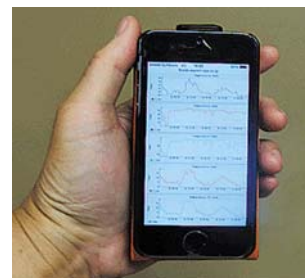

独立電源お手軽 Web 観測

「手に乗る Web 観測点 AD4ch+DI2ch」

WEB 観測・監視をバッグに

雨量計

Web
観測点

水位計

単管取付

バッグに入るこれだけで
水位の連続 Web 観測
太陽電池で充電し連続動作

リチウムイオン単 3 乾
電池 x 8 個で 1 時間毎水位
計測 1 日 1 回データ送信
6 ヶ月以上連続動作
(通信状態による)

監視・観測状況は
何時でも Web 分かります

様々なセンサーに対応可能

雨量計

水位計

含水率

PF

傾斜計

熱流量

濁度計

特徴と利用のメリット

はじめに

屋外での計測は屋内に比べ手間と費用がかかり簡単に正確な環境変化を理解するに素早く情報が得るのは困難でした。そこで簡単に設置できる様バッグに入れて運べ、直ぐに動作できるシステムを開発しました。緊急にもセンサーとシステムで直ぐに対応できます。

Web 観測システムの特徴

・屋外計測に必要な機能を一体化

他に必要なのはセンサーのみです。太陽電池、NiMH 充電電池 FOMA モデム、AD4ch, DI2ch を搭載の計測システム内蔵。防水ケースに入り - 20 ~ 60 の動作温度で FOMA 携帯の使える場所なら何処でも置けます。センサーには計測時に内部から給電し外部センサー電源も不要です。

Web 利用のメリット

・情報の共有

何時でも何処からでも Web ブラウザーから現地の計測情報を参照、利用ができ関係者間での情報の共有が簡単にできます。また専門家からのアドバイスも情報を共有することで的確な助言を得ることができます。

・情報の蓄積と利用

計測データをデータベースに保存することで過去の情報を手軽に取り出して活用できる環境を簡単に作れます。

利用イメージ

総合観測

地温、水位、雨量、含水率を1つのシステムで計測できます。利用するセンサーに合わせて給電も調整、ADのゲインも調整して最適な監視観測が実現できます。