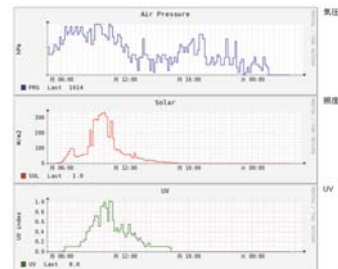

Web 利用のメリット

・情報の共有

何時でも何処からでも Web ブラウザーから現地の計測情報を参照、利用ができ関係者間での情報の共有が簡単にできます。また専門家からのアドバイスも情報を共有することで的確な助言を得ることができます。

・情報の蓄積と利用

計測データをデータベースに保存することで過去の情報を手軽に取り出して活用できる環境を簡単に作れます。

利用イメージ

総合観測

地温、水位、雨量、含水率を1つのシステムで計測できます。利用するセンサーに合わせて給電も調整、ADのゲインも調整して最適な監視観測が実現できます。

地熱利用の温度と熱流量観測

熱流量計測センサーや熱電対の出力はuVと小さい電圧ですが、18ビットのADで直接接続して計測します。また、熱電対計測に必要な冷接点保証の温度センサーも搭載済

水位観測の総合観測

土木工事の影響調査や地下水の流れを調べるためと様々に使われます。観測井戸のそばに簡単に設置し簡単に観測を始められます。

濁度計測

河川の濁度の監視と共に環境へ汚染の監視に濁度が使われます。この濁度もシステムに繋ぎWebでの計測、監視が行えます。

Web データ・サービス

DB 保存 + Web サービス

計測されたデータをデータベースに登録、グラフと集計したCSVデータのサービスをアスペクトシステムで提供いたします。利用者はユーザとパスワードを使って計測データにWebからアクセスし利用することができます。

機器仕様

項目	内容
AD 入力	18 ビット精度 AD4 チャンネル
DI 入力	カウント入力 2 チャンネル
給電	センサー給電：3.3V, 5V, 12V (選択可能)
内部計測	電池電圧、ケース内温度
消費電力	計測時：センサーの総消費電力 + 計測機能 約 60mA FOMA データ通信時：150mA を 2 分 (通信状態で変化) 待機電力 0.2mA 以下
計測時間	全 16 + 2 チャンネル合計 8 秒
データ保存	2000 レコードのサイクリックフラッシュメモリに保存
内蔵電池	単 3 NiMH 乾電池 8 本 (AC アダプタや外部鉛電池も接続対応可能)
太陽電池	太陽電池モデル：2W (ケース表面)
計測間隔	1 分 ~ 24 時間
間隔調整	雨を検知して計測間隔とメール送信間隔を自動変更可能
メール送信	10 分 ~ 24 時間 (送信できない時は自動再送)
警報メール	1 チャンネルに最大 6 レベル設定可能
計測メール	最大 2 箇所を設定可能
メール形式	メール本分に CSV 形式データが送信
寸法	アンテナを含み (幅 16cm x 高さ 30cm x 奥行 11cm) 突起部除き (幅 10cm x 高さ 18cm x 奥行 10cm)
重さ	電池を除き 約 1.5kg 電池を含み 約 2kg

特徴と利用のメリット

項目	内容
グラフ表示	最新 12 時間、24 時間、3 日、1 週、1 月、3 ヶ月グラフ表示
CSV 機能	1 ヶ月毎の計測データ CSV 自動生成、ダウンロード可能
認証	Web 画面からのユーザ ID とパスワードによる認証
その他	計測データの 10 分毎集計やセンサー毎の校正も対応可能 データ処理ソフトの個別対応いたします。